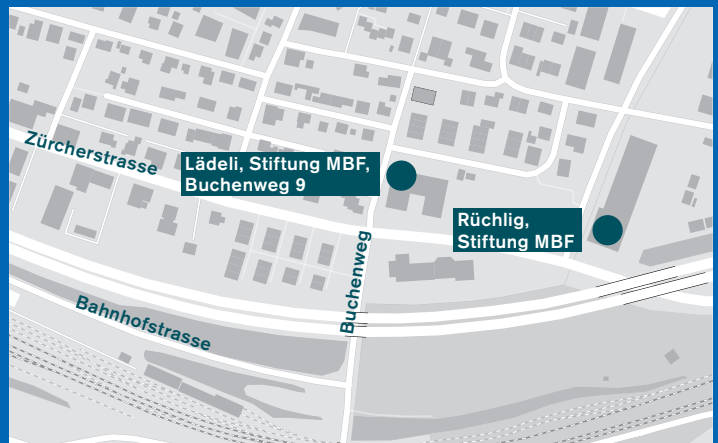

Montag
3.9.2018
bis
Freitag
7.9.2018

Buchenweg 9
4332 Stein

Verkaufswoche im Lädeli Buchenweg mit Kaffeestube

Stiftung
MBF

Ein soziales Unternehmen
für Menschen mit Behinderung
im Fricktal

Es erwarten Sie Eigenprodukte aus den Kreativ- und Werkateliers, Produkte aus dem Feldhof sowie einmalige Sonderangebote. Zusätzlich verwöhnen wir Sie in unserer Kaffeestube mit einem tollen Angebot.

Öffnungszeiten:

- **Montag bis Freitag von 14:00 bis 16:00 Uhr**

Wir freuen uns über Ihren Besuch!

www.stiftung-mbf.ch

**Stiftung
MBF**

Ein soziales Unternehmen
für Menschen mit Behinderung
im Fricktal